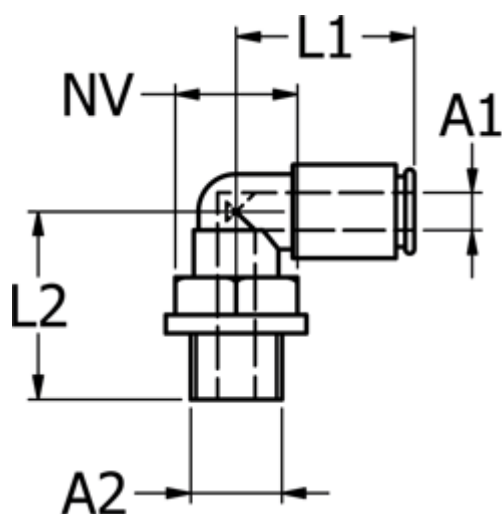

Varenummer: 58675401214
Beskrivelse: Metalfitting 754.012-14, Ø14 - G 1/2"
Push-in vinkel

Mål

Gevind A2	= G 1/2"
L1	= 33
L2	= 32.3
NV	= 22
Udvendig slangediameter A1	= 14